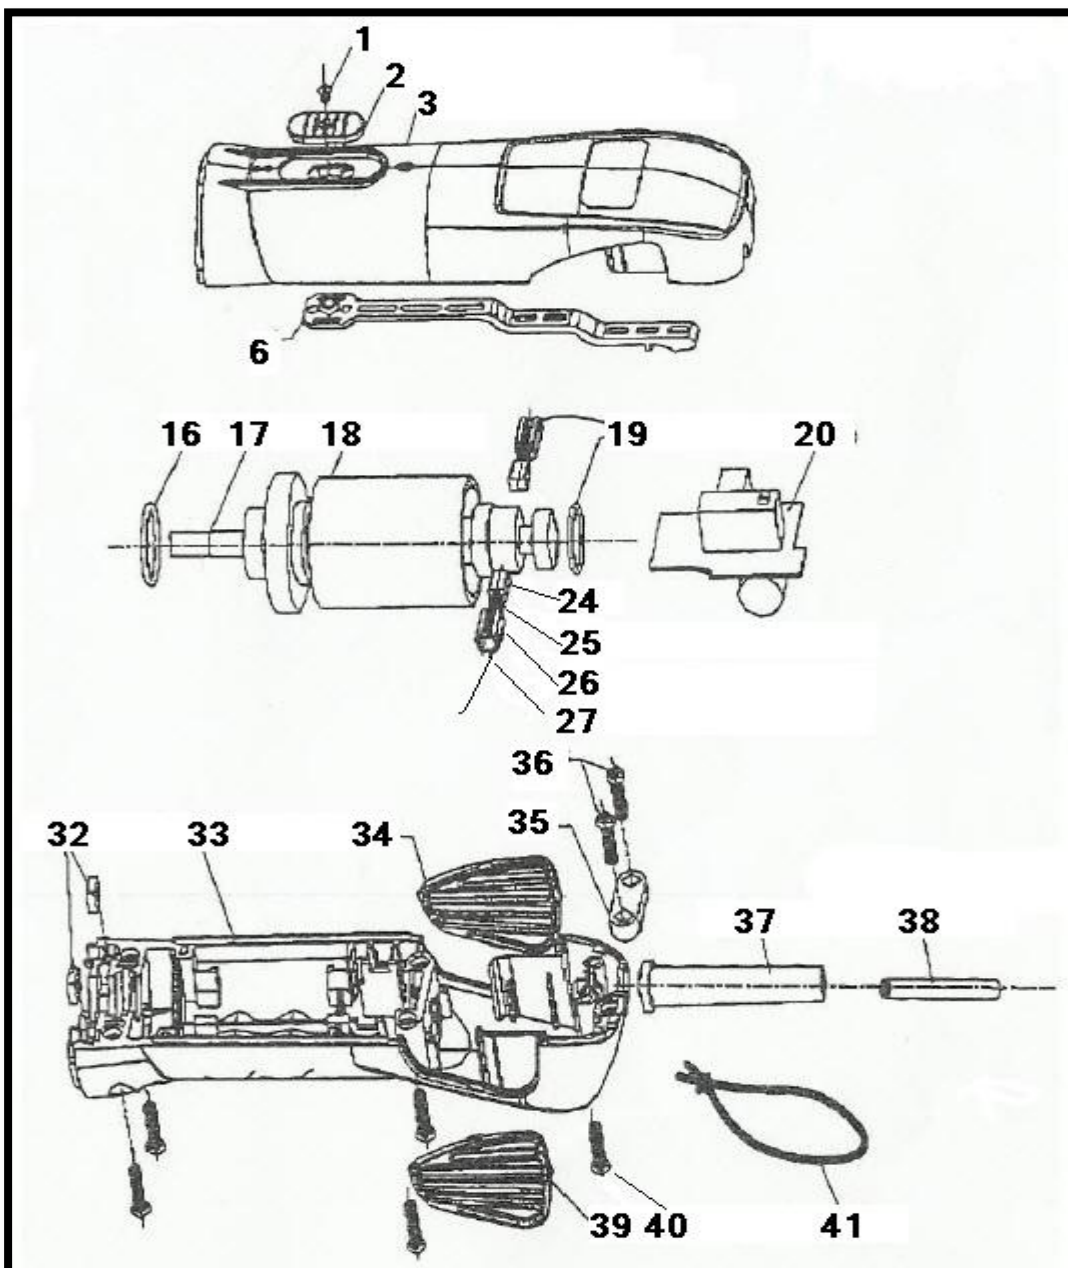

### Farmclipper3 motor

POSITIE	BESTELNR.	OMSCHRIJVING
1	FC201	Schroef voor schakelknop
2	FC202	Schakelknop
3	FC203	Behuizing boven oranje
6	FC206	Bedieningsstang voor schakelaar
16	FC216	O-ring voorzijde
17	FC217	Anker compleet
18	FC218	Veldmagneet
19	FC219	O-ring achterzijde
20	FC220	Printplaat
24	FC224	Koolborstel
25	FC225	Koolborstelveer
26	FC226	Koolborstelhouder
27	FC227	Aansluitkabel voor koolborstelhouder
32	FC232	Moer voor scheerkop bevestiging
33	FC233	Behuizing onder oranje
34	FC234	Luchtfilter rechts
35	FC235	Kabelklem
36	FC236	Schroef voor kabelklem
37	FC237	Kabeltule
38	TA7478	Snoer
39	FC239	Luchtfilter links
40	FC240	Schroef voor behuizing
41	FC241	Draagriem
	-----	-----
	<b>ONDERDELEN SCHEERKOP</b>	
1	FC350	Schroef in stelschroef
2	FC351	Stelschroef
3	FC352	Drukveer
4	FC353	Scheerkophuis kaal
5	FC366	Schroef voor scheerkop bevestiging
6 + 10	18187	Messenset 15/31 tands
7	FC354	Brug onder stelschroef
8	FC355	Schroef voor veerbladen in veerbrug
9	FC356	Veerbrug
11	FC357	Schroef voor ondermes
12	FC358	Schroef voor lagerbus
13	FC359	Schroef voor veerbladen in kop
14	FC360	Excenterblokje
15	FC361	Veerbladen
16	FC362	Excenteras
17	FC363	Lagerbus
18	FC364	Tandwiel
19	FC365	Borgring